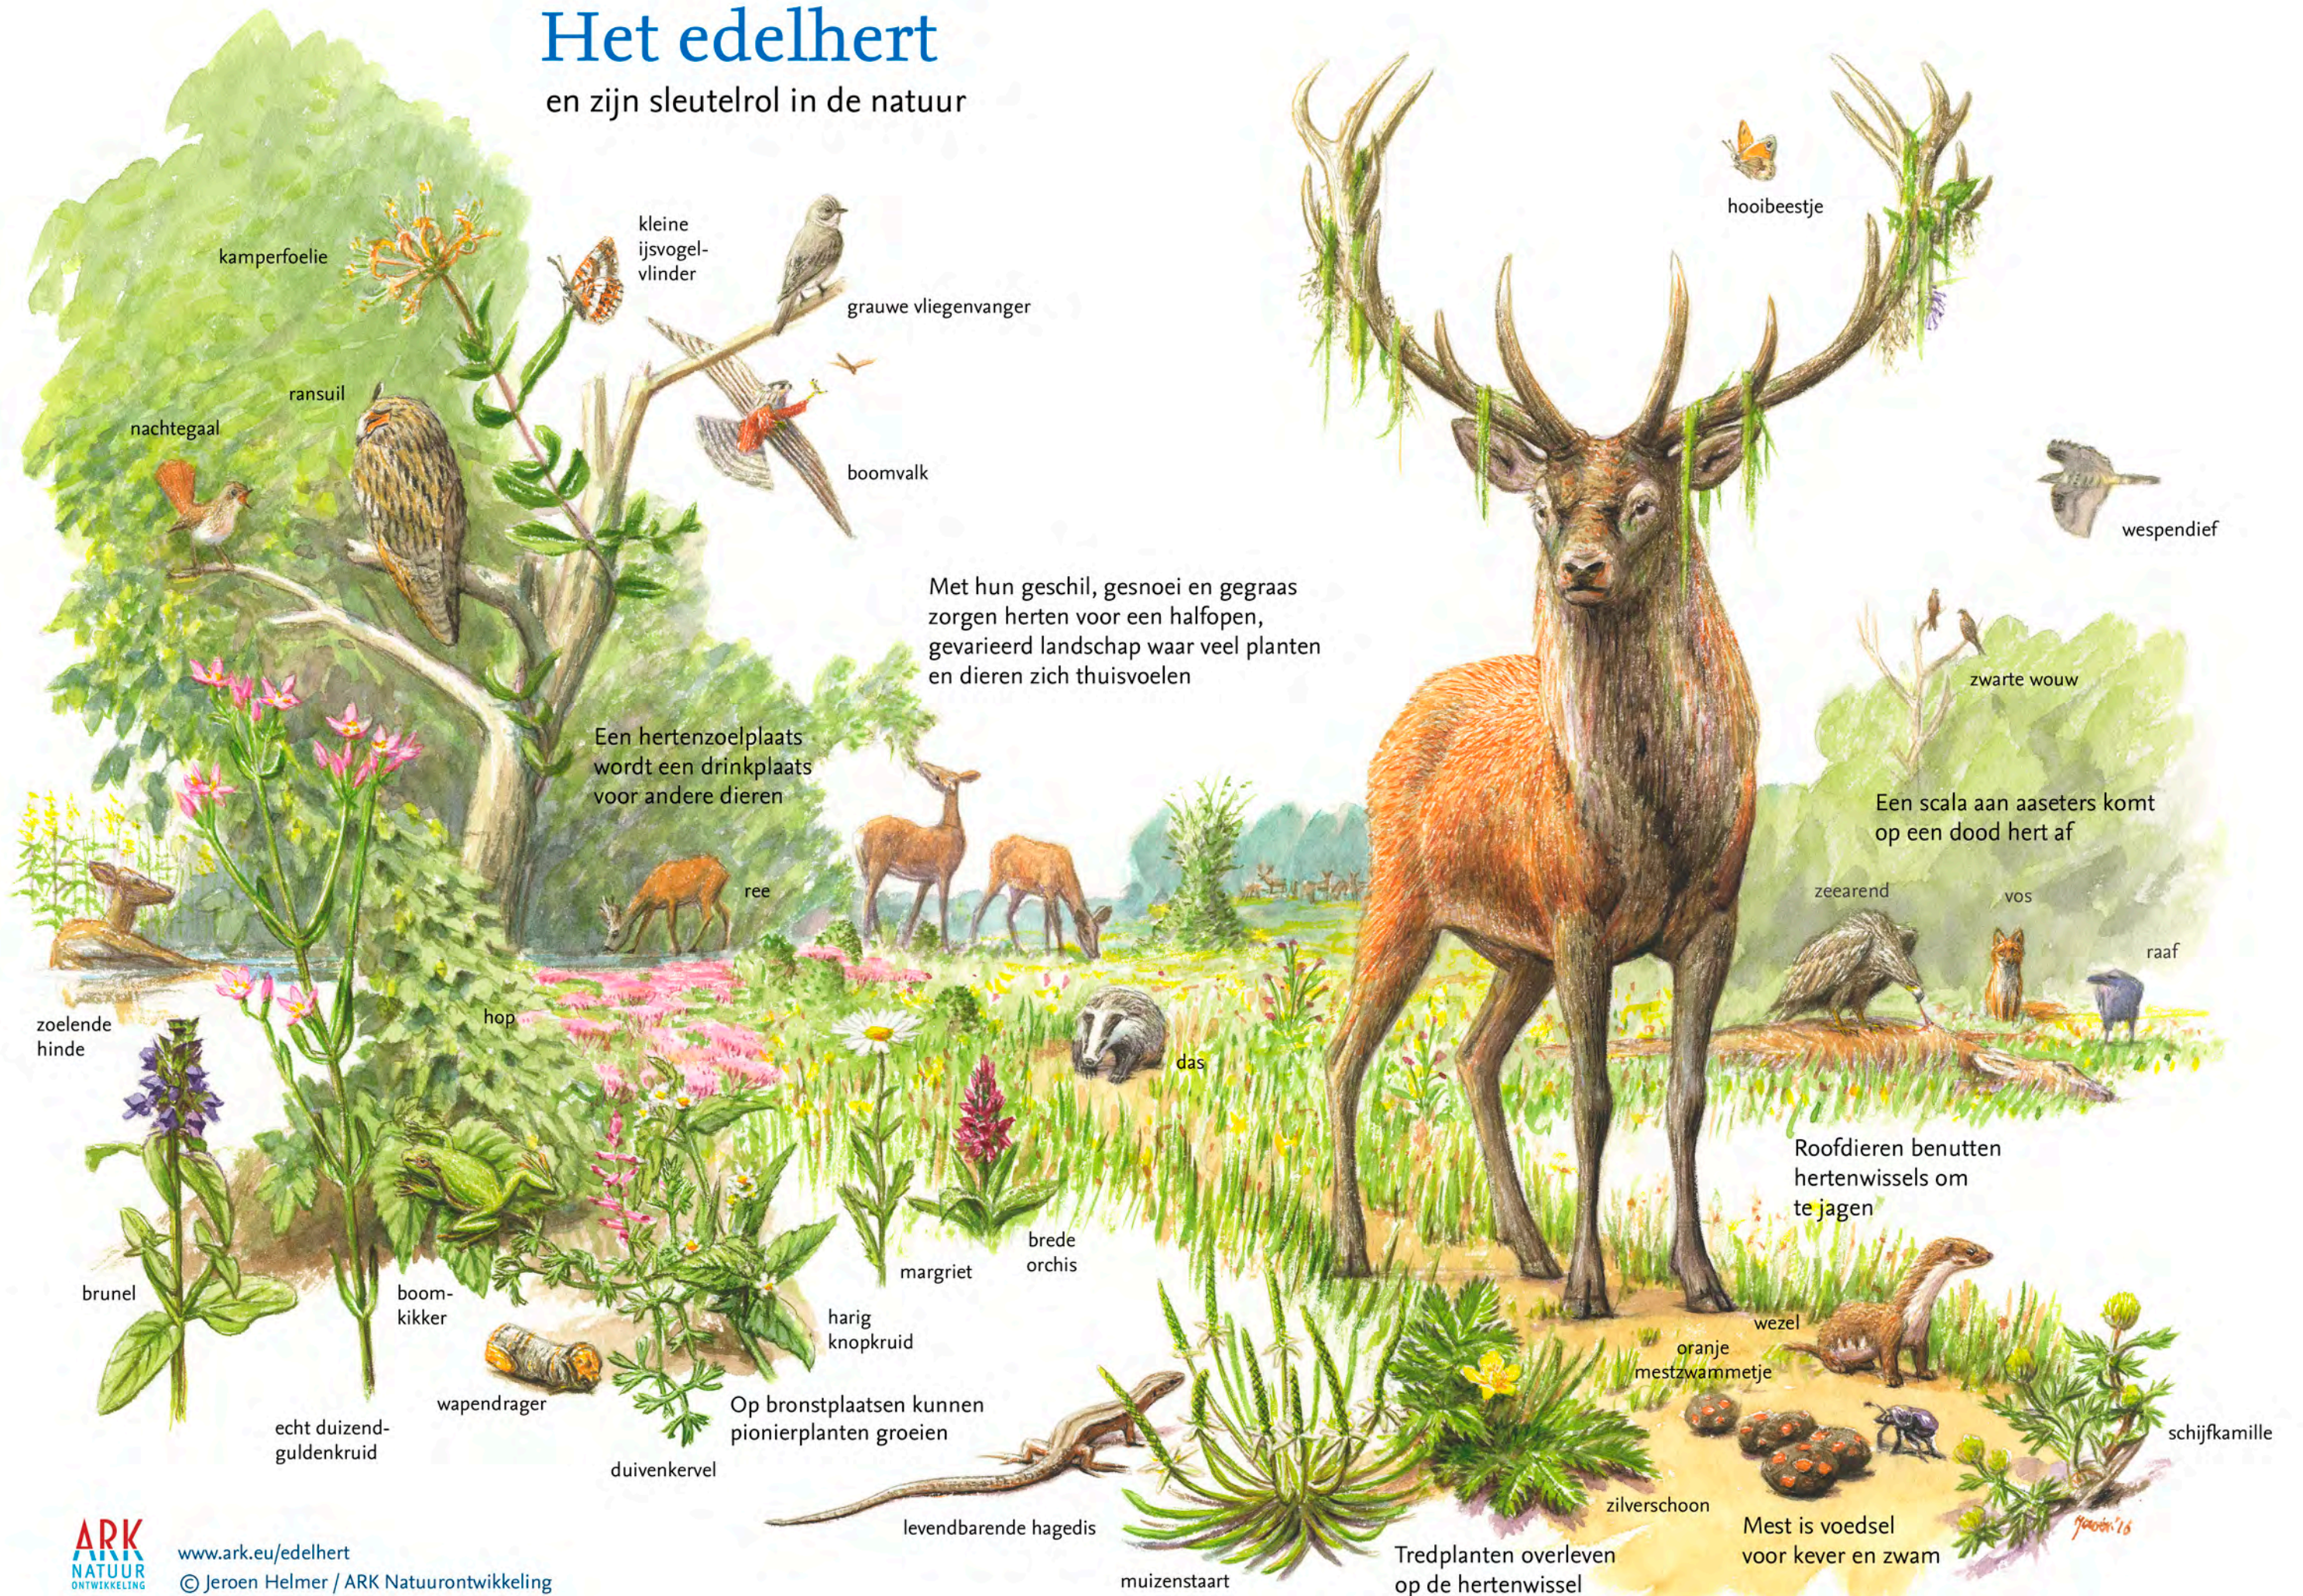

Het edelhert

en zijn sleutelrol in de natuur

kamperfoelie

kleine
ijsvogel-
vlinder

grauwe vliegenvanger

hooibeestje

nachtegaal

ransuil

boomvalk

wespendief

Een hertenzoelplaats
wordt een drinkplaats
voor andere dieren

Met hun geschil, gesnoei en gegraas
zorgen herten voor een halfopen,
gevarieerd landschap waar veel planten
en dieren zich thuisvoelen

zwarte wouw

Een scala aan aaseters
komt op een dood hert af

ree

zeearend

vos

raaf

zoelende
hinde

hop